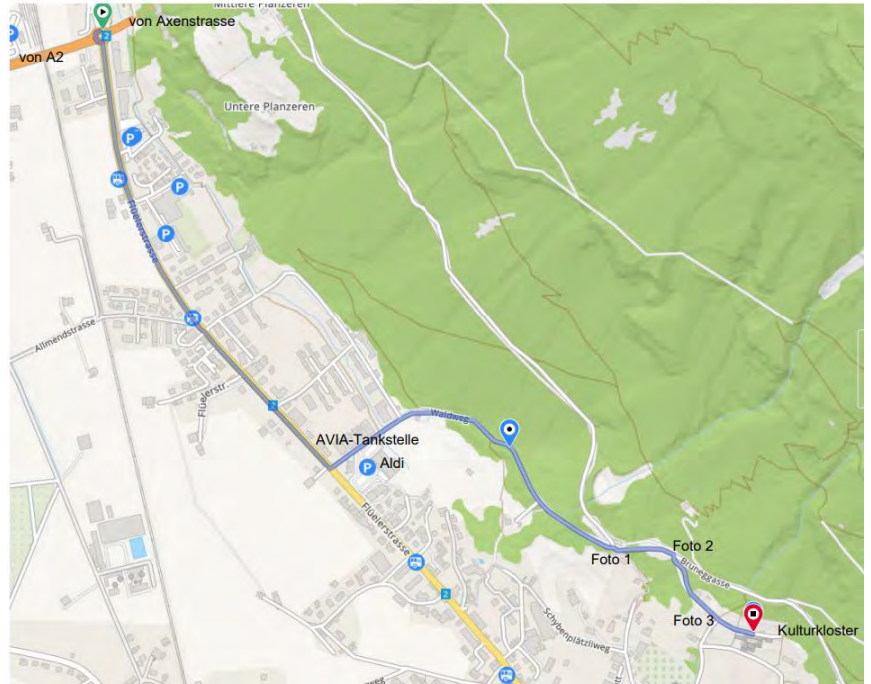

Wegbeschreibung Zufahrt

Bei vielen Navis wird man fehlgeleitet!
Beachten Sie darum die «[Karte Zufahrt \(Link zu Google Maps\)](#)»!
Oder diesen Plan:

Foto 1

In der starken Rechtskurve fahren Sie gerade aus und nehmen die Strasse, die nach oben geht.

Foto 2

Hier müssen Sie rechts abbiegen und die Strasse benutzen, die etwas nach unten geht.

Foto 3

Das ist die Einfahrt zum Kulturkloster.
Fahren Sie bitte bis ganz ans Ende des Gebäudes.